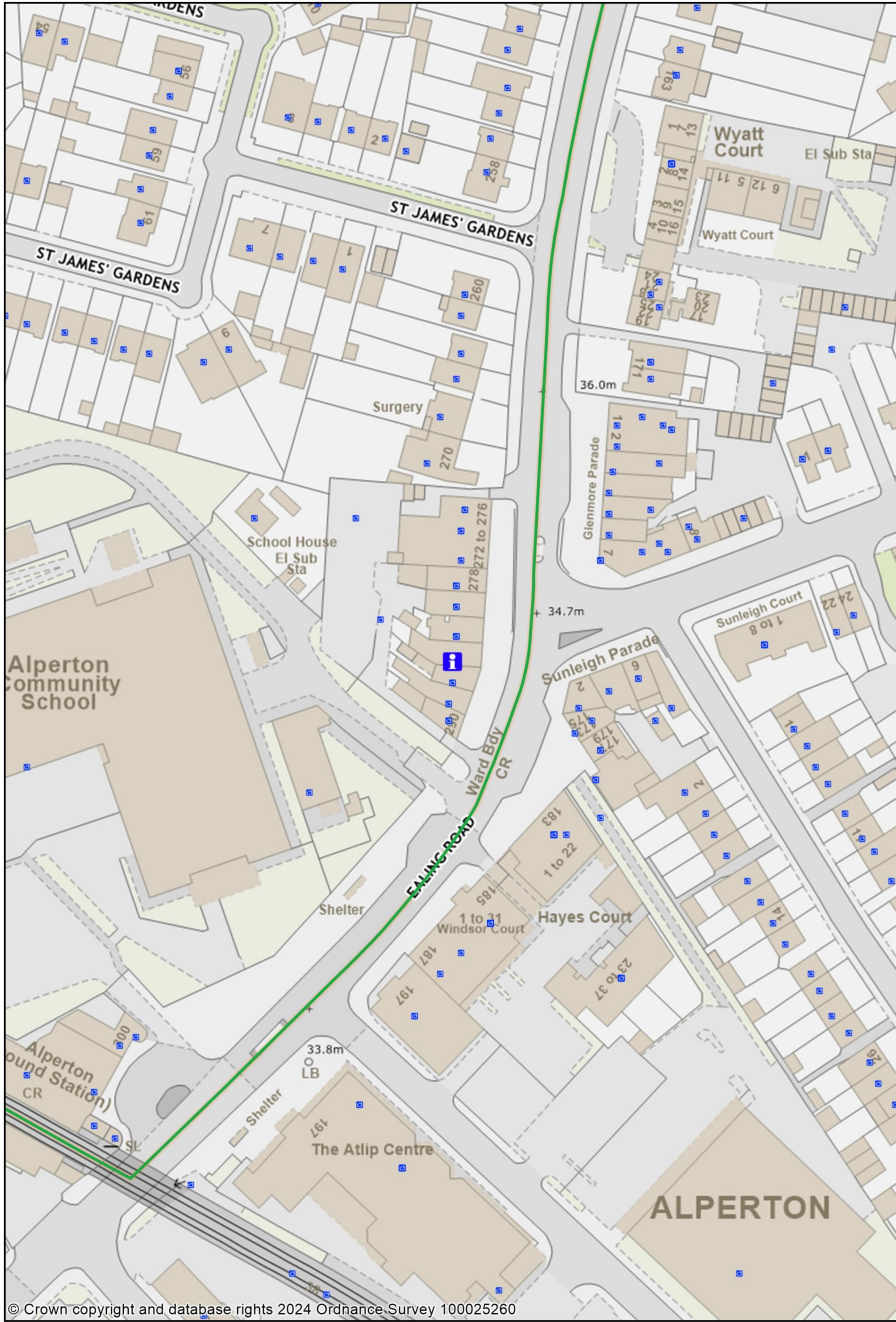

Basemap Map

1:1250

0 0.02 0.04 kilometres